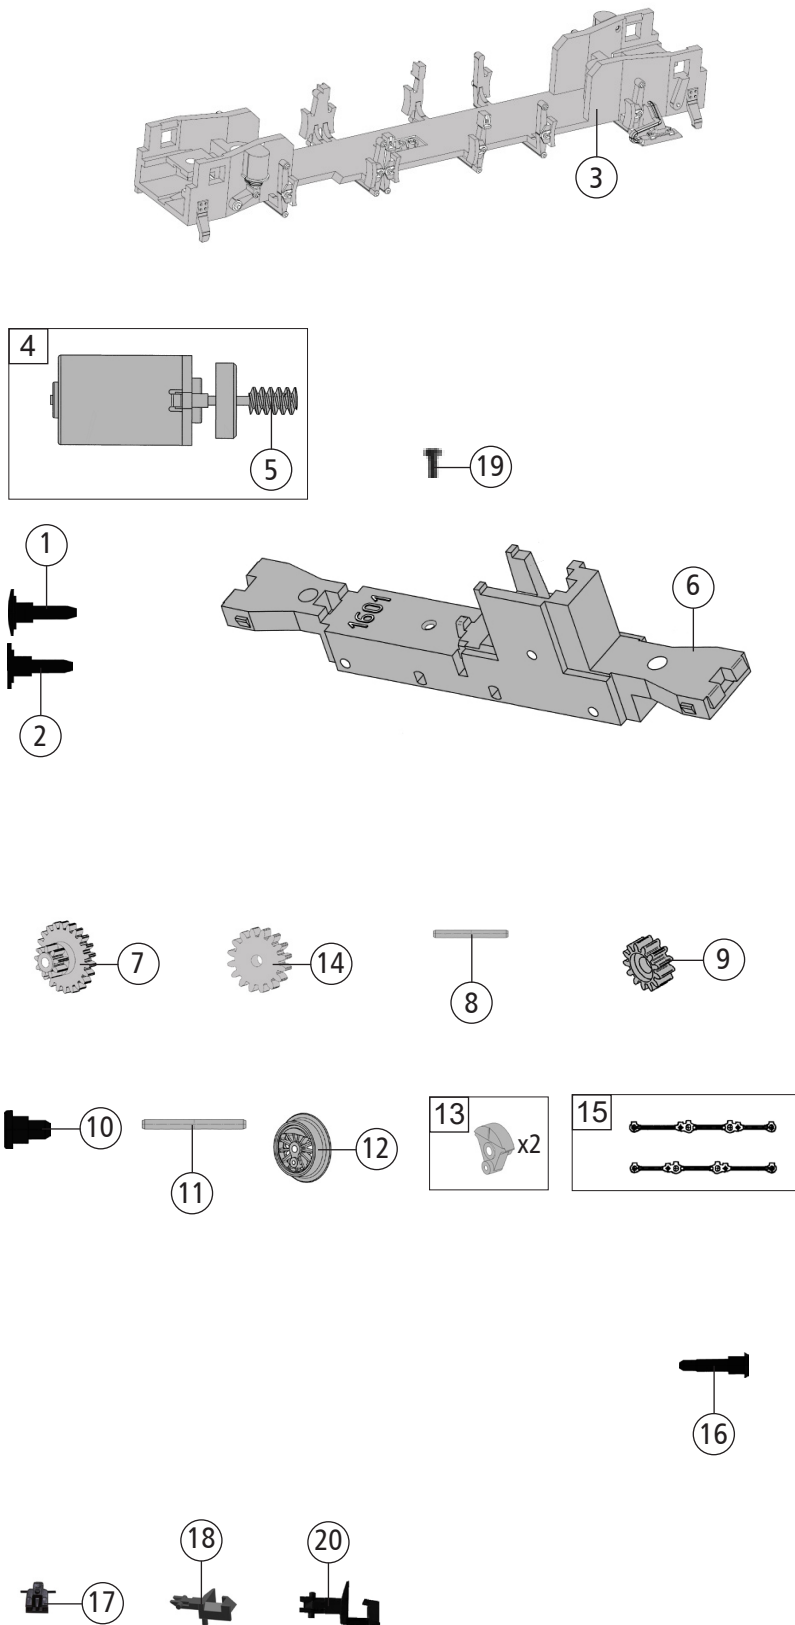

Pos. Nr. Pos.no.	Beschreibung Description	Art.-Nr. Art.no.	Preisgruppe Price bracket
722404	DB V 60	=	N
722484		=	N
1	Puffer gewölbt Buffer curved	00757011	2
2	Puffer flach Buffer flat	00757012	2
3	Abdeckplatte Getriebe Cover plate for gears	43722401	11
4	Motor m. Schwungm. + Schnecke Motor w. flywheel + wormgear	50722504	30
5	Schnecke Wormgear	00567608	8
6	Grundrahmen Base frame	146577	12
7	Unterstützungsrad Z=9/22 Reduction gearwheel	00567158	6
8	Achse f. Zahnrad Axle for gearwheel	00730541	1
9	Zahnrad Z=13 Gearwheel	00567159	5
10	Bundbolzen L=2,6 D=1/1,5 mm Flanged bolt	00730578	3
11	Achse D=1 L=11,8 mm Axle	00527003	1
12	Lokrad Loco wheel	00517088	6
13	TS - Blindwellenkurbel Part set - Jackshaft crank	00517900	8
14	Zahnrad Z=16 Gearwheel	00567137	5
15	TS - Kuppelstangen Part set - Coupling rod	00427225	11
16	Bolzen f. Kuppelstangen Bolt for coupling rods	00730579	1
17	Kupplungsadapter Coupling adaptor	00387005	7
18	Kupplung N Coupling	98189	6
19	Schraube M1,6x10 mm Screw	85746	3
20	Standard Steckkupplung Standard plug-in coupling	9525	---